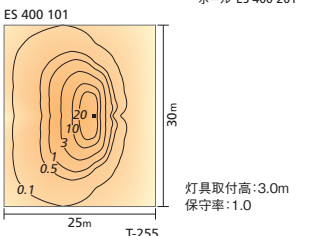

LED 街路灯

安全・安心 省エネ 長寿命 明るい

●路面の明るさを均一に保つ機能的な設計 ●光源寿命40,000~60,000時間でメンテナンスの負荷軽減
●寒冷地でも即時点灯(ソーラー付LED街路灯は、条件をお問い合わせください。)

ソーラー付LED街路灯

ソーラー発電式で
電源インフラは不要
オールインワンの「LED街路灯」

特長

省施工

電源不要で配線工事が不要。
埋設工事だけの簡単施工です。

電気代ゼロ

昼の太陽光で発電した
電気を内蔵バッテリーに充電。
夜間の点灯は、電気代不要です。

明るい

蛍光灯40W(水銀灯80~100W)の明るさ。
防犯にも役立つ街路灯です。
※ES400101/102、100%点灯時(当社比)

長寿命

リチウムイオン電池を使用。
一般の鉛バッテリーよりも長寿命です。

カレンダー機能

四季に応じて点灯、調光、消灯時間を自動運転。
設定は選択可能です。

自動調光機能

深夜は調光して省電力に、
天候が悪く充電量が少ない時には自動調光。
設定は選択可能です。

蛍光灯40W・水銀灯80~100Wクラス

ES 400 101	昼白色	LED一体型
ES 400 102	電球色	LED一体型
¥660,000(税抜き)		
光束 1,510lm	Ra 73	5000K
光束 1,280lm	Ra 83	2700K

蛍光灯20Wクラス

ES 400 103	昼白色	LED一体型
ES 400 104	電球色	LED一体型
¥460,000(税抜き)		
光束 994lm	Ra 73	5000K
光束 841lm	Ra 83	2700K

標準ポール(埋込式、φ89.1パイプ)

ES 400 201	¥120,000(税抜き)
●ステンレス304(磨き仕上)	
●巾φ89.1 長4,000 34.0kg	
ステンレスポール取付時:全高3,716 灯具高3,000 総重量78.0kg	

既存ポール取付用アダプター(リニューアル用)

[φ76.3パイプ用]

ES 400 202	オープン価格
●ステンレス(マットシルバー色)	
●巾φ89.1 長310 1.8kg	
ポール挿入寸法:φ76.3×140L	
既存ポール利用時は、ポール埋込の基礎寸法を満たしているかご確認ください	

[φ101.6パイプ用]

ES 400 203	オープン価格
●ステンレス(マットシルバー色)	
●巾φ114.3 長310 2.4kg	
ポール挿入寸法:φ101.6×140L	
既存ポール利用時は、ポール埋込の基礎寸法を満たしているかご確認ください	

防鳥ピン(パネル取付用特注パーツ)

ES 400 204	オープン価格
●ステンレス	

USBポートボックス付ポール(埋込式)

ES 400 205 [受注生産品]

- ●ステンレス304(磨き仕上)
- ●巾φ89.1 長4,000 35.0kg
- ●ステンレスポール取付時:
  全高3,716 灯具高3,000 総重量80.0kg
- ●USBポート2個付(ON-OFFスイッチ付)

災害時に便利 充電ができるUSBポートボックス

災害など、万一時、バッテリーが切れた
スマートフォンなどに充電ができます。

- ・USB 2ポート付き
- ・2ポート合計2Aまで
- ・ON-OFFスイッチ付き
- ・鍵付きボックス

街路灯内蔵バッテリーが満充電の状態、USB
充電電流2Aにて約35時間の充電が可能。
(ES 400 101 使用時、照明器具の使用量を含まず)

※2ポート合計2Aまでです。接続機器によっ
ては2台同時に充電できない場合があります。
※照明器具の点灯とUSB充電は同じバッテリー
を使用しますので、USB充電を使い過ぎると
照明器具が点灯しなくなります。

シャンデリア

シーリングライト

シーリングファン

ペンダントライト

ブラケットライト

キッチンライト

バスルームライト

和

エクステリア

街路灯