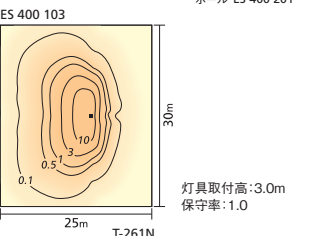

ES 400 101 [実例番号C70401_J10S]

標準ポール(埋込式、φ89.1パイプ)

ES 400 201	¥120,000(税抜き)
●ステンレス304(磨き仕上)	
●巾φ89.1 長4,000 34.0kg	
ステンレスポール取付時:全高3,716 灯具高3,000 総重量78.0kg	

既存ポール取付用アダプター(リニューアル用)

[φ76.3パイプ用]

ES 400 202	オープン価格
●ステンレス(マットシルバー色)	
●巾φ89.1 長310 1.8kg	
ポール挿入寸法:φ76.3×140L	
既存ポール利用時は、ポール埋込の基礎寸法を満たしているかご確認ください	

[φ101.6パイプ用]

ES 400 203	オープン価格
●ステンレス(マットシルバー色)	
●巾φ114.3 長310 2.4kg	
ポール挿入寸法:φ101.6×140L	
既存ポール利用時は、ポール埋込の基礎寸法を満たしているかご確認ください	

防鳥ピン(パネル取付用特注パーツ)

ES 400 204	オープン価格
●ステンレス