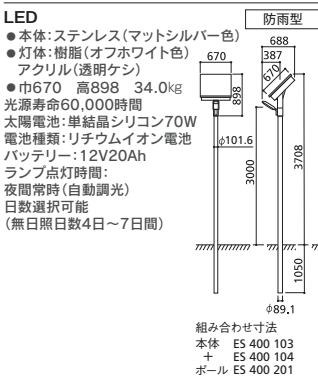

ES 400 101 [実例番号C70401_J10S]

標準ポール(埋込式、φ89.1パイプ)

ES 400 201	¥120,000(税抜き)
●ステンレス304(磨き仕上)	
●巾φ89.1 長4,000 34.0kg	
ステンレスポール取付時:全高3,716 灯具高3,000 総重量78.0kg	

既存ポール取付用アダプター(リニューアル用)

[φ76.3パイプ用]

ES 400 202	オープン価格
●ステンレス(マットシルバー色)	
●巾φ89.1 長310 1.8kg	
ポール挿入寸法:φ76.3×140L	
既存ポール利用時は、ポール埋込の基礎寸法を満たしているかご確認ください	

[φ101.6パイプ用]

ES 400 203	オープン価格
●ステンレス(マットシルバー色)	
●巾φ114.3 長310 2.4kg	
ポール挿入寸法:φ101.6×140L	
既存ポール利用時は、ポール埋込の基礎寸法を満たしているかご確認ください	

防鳥ピン(パネル取付用特注パーツ)

ES 400 204	オープン価格
●ステンレス