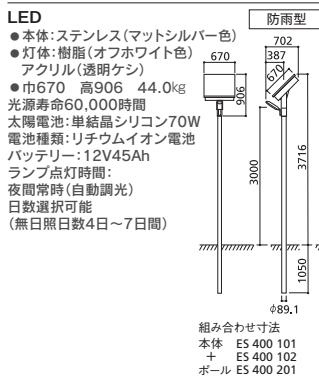

LED 街路灯

安全・安心 省エネ 長寿命 明るい

●路面の明るさを均一に保つ機能的な設計 ●光源寿命40,000~60,000時間でメンテナンスの負荷軽減
●寒冷地でも即時点灯(ソーラー付LED街路灯は、条件をお問い合わせください。)

ソーラー付LED街路灯

ソーラー発電式で
電源インフラは不要
オールインワンの「LED街路灯」

特長

省施工

電源不要で配線工事が不要。
埋設工事だけの簡単施工です。

電気代ゼロ

昼の太陽光で発電した
電気を内蔵バッテリーに充電。
夜間の点灯は、電気代不要です。

明るい

蛍光灯40W(水銀灯80~100W)の明るさ。
防犯にも役立つ街路灯です。
※ES400101/102、100%点灯時(当社比)

長寿命

リチウムイオン電池を使用。
一般の鉛バッテリーよりも長寿命です。

カレンダー機能

四季に応じて点灯、調光、消灯時間を自動運転。
設定は選択可能です。

自動調光機能

深夜は調光して省電力に、
天候が悪く充電量が少ない時には自動調光。
設定は選択可能です。

蛍光灯40W・水銀灯80~100Wクラス

ES 400 101	昼白色	LED一体型
ES 400 102	電球色	LED一体型
¥660,000(税抜き)		
光束 1,510lm	Ra 73	5000K
光束 1,280lm	Ra 83	2700K

蛍光灯20Wクラス

ES 400 103	昼白色	LED一体型
ES 400 104	電球色	LED一体型
¥460,000(税抜き)		
光束 994lm	Ra 73	5000K
光束 841lm	Ra 83	2700K

標準ポール(埋込式、φ89.1パイプ)

ES 400 201	¥120,000(税抜き)
●ステンレス304(磨き仕上)	
●巾φ89.1 長4,000 34.0kg	
ステンレスポール取付時:全高3,716 灯具高3,000 総重量78.0kg	

既存ポール取付用アダプター(リニューアル用)

[φ76.3パイプ用]

ES 400 202	オープン価格
●ステンレス(マットシルバー色)	
●巾φ89.1 長310 1.8kg	
ポール挿入寸法:φ76.3×140L	
既存ポール利用時は、ポール埋込の基礎寸法を満たしているかご確認ください	

[φ101.6パイプ用]

ES 400 203	オープン価格
●ステンレス(マットシルバー色)	
●巾φ114.3 長310 2.4kg	
ポール挿入寸法:φ101.6×140L	
既存ポール利用時は、ポール埋込の基礎寸法を満たしているかご確認ください	

防鳥ピン(パネル取付用特注パーツ)

ES 400 204	オープン価格
●ステンレス	

USBポートボックス付ポール(埋込式)

ES 400 205 [受注生産品]

- ●ステンレス304(磨き仕上)
- ●巾φ89.1 長4,000 35.0kg
- ●ステンレスポール取付時:
  全高3,716 灯具高3,000 総重量80.0kg
- ●USBポート2個付(ON-OFFスイッチ付)

災害時に便利 充電ができるUSBポートボックス

災害など、万一時、バッテリーが切れた
スマートフォンなどに充電ができます。

- ・USB 2ポート付き
- ・2ポート合計2Aまで
- ・ON-OFFスイッチ付き
- ・鍵付きボックス

街路灯内蔵バッテリーが満充電の状態、USB
充電電流2Aにて約35時間の充電が可能。
(ES 400 101 使用時、照明器具の使用量を含まず)

※2ポート合計2Aまでです。接続機器によっ
ては2台同時に充電できない場合があります。
※照明器具の点灯とUSB充電は同じバッテリー
を使用しますので、USB充電を使い過ぎると
照明器具が点灯しなくなります。

シャンデリア

シーリングライト

シーリングファン

ペンダントライト

ブラケットライト

キッチンライト

バスルームライト

和

エクステリア

街路灯